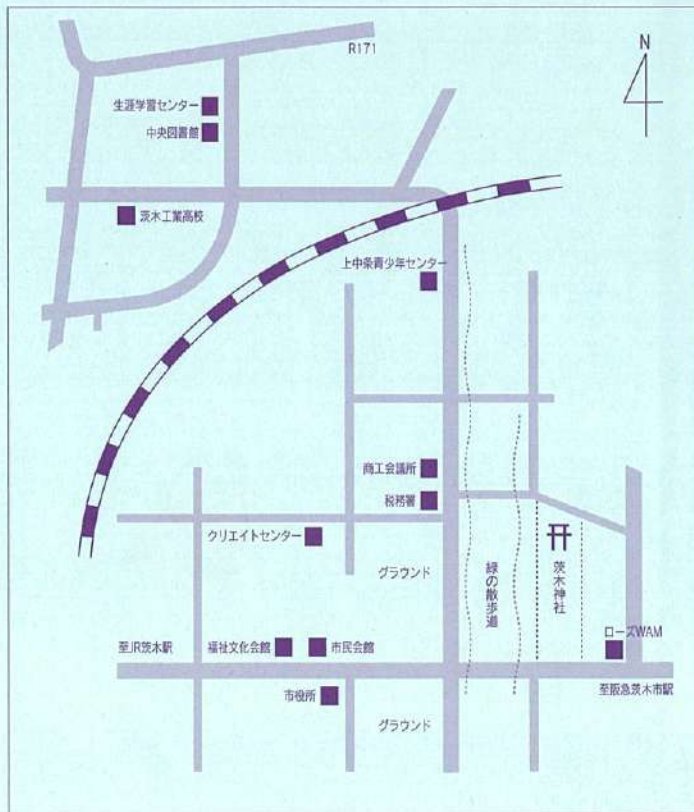

*実施内容、日時等は変更させていただく場合があります。*詳細は情報誌、ホームページ等で順次発表してまいります。

チケットのお申込み・お問い合わせ

(財)茨木市文化振興財団 072-625-3055

(4月1日からは、茨木市市民会館ユーアイホール1階 8:45~17:15)

発売日から電話予約もお受けしますが、お席の希望はお聞きできません。

また、窓口販売と電話予約とが競合した場合は窓口販売を優先いたします。

【予約後のご精算】

①1週間以内に財団窓口で代金と引換えにチケットをお受け取りください。

②予約チケットの郵送をご希望の場合は、(チケット料金+郵送料290円)を郵便局備え付けの「払込取扱票」でお振替ください。手数料はご負担ください。

(振替口座)00970-7-190576/加入者名:財団法人茨木市文化振興財団

*当財団での窓口販売と電話予約が競合した場合は窓口販売を優先いたしますので予めご了承ください。

その他の販売所(公演によってはお取り扱いのない場合があります)

JA茨木市各店舗 072-627-7762 (本所総務課)

フミレコード版急茨木駅前店 072-626-3723 (ソシオいばらき1・1階)

朝日野村北振販売(株) 072-643-8424 (茨木市新郡山二丁目2番43号)

ローソンチケット 0570-000-777/ローソンチケット=Lコード予約 0570-084-005

*ローソンチケットの取り扱いチケットは、ローソン各店舗で直接購入できます。

電子チケットぴあ 0570-02-9999/電子チケットぴあ=Pコード予約 0570-02-9966

*チケットぴあの取り扱いチケットは、ファミリーマート、サンクスの各店舗でも直接購入できます。

※ローソン、ぴあでは割引チケットの取り扱いはありません。

編集・発行/(財)茨木市文化振興財団 〒567-0888 茨木市駅前四丁目6番16号クリエイトセンター1F TEL072-625-3055/FAX072-625-3036

4月1日から茨木市市民会館1階へ移転します。新住所⇒〒567-0888 茨木市駅前四丁目7番50号 茨木市市民会館1階