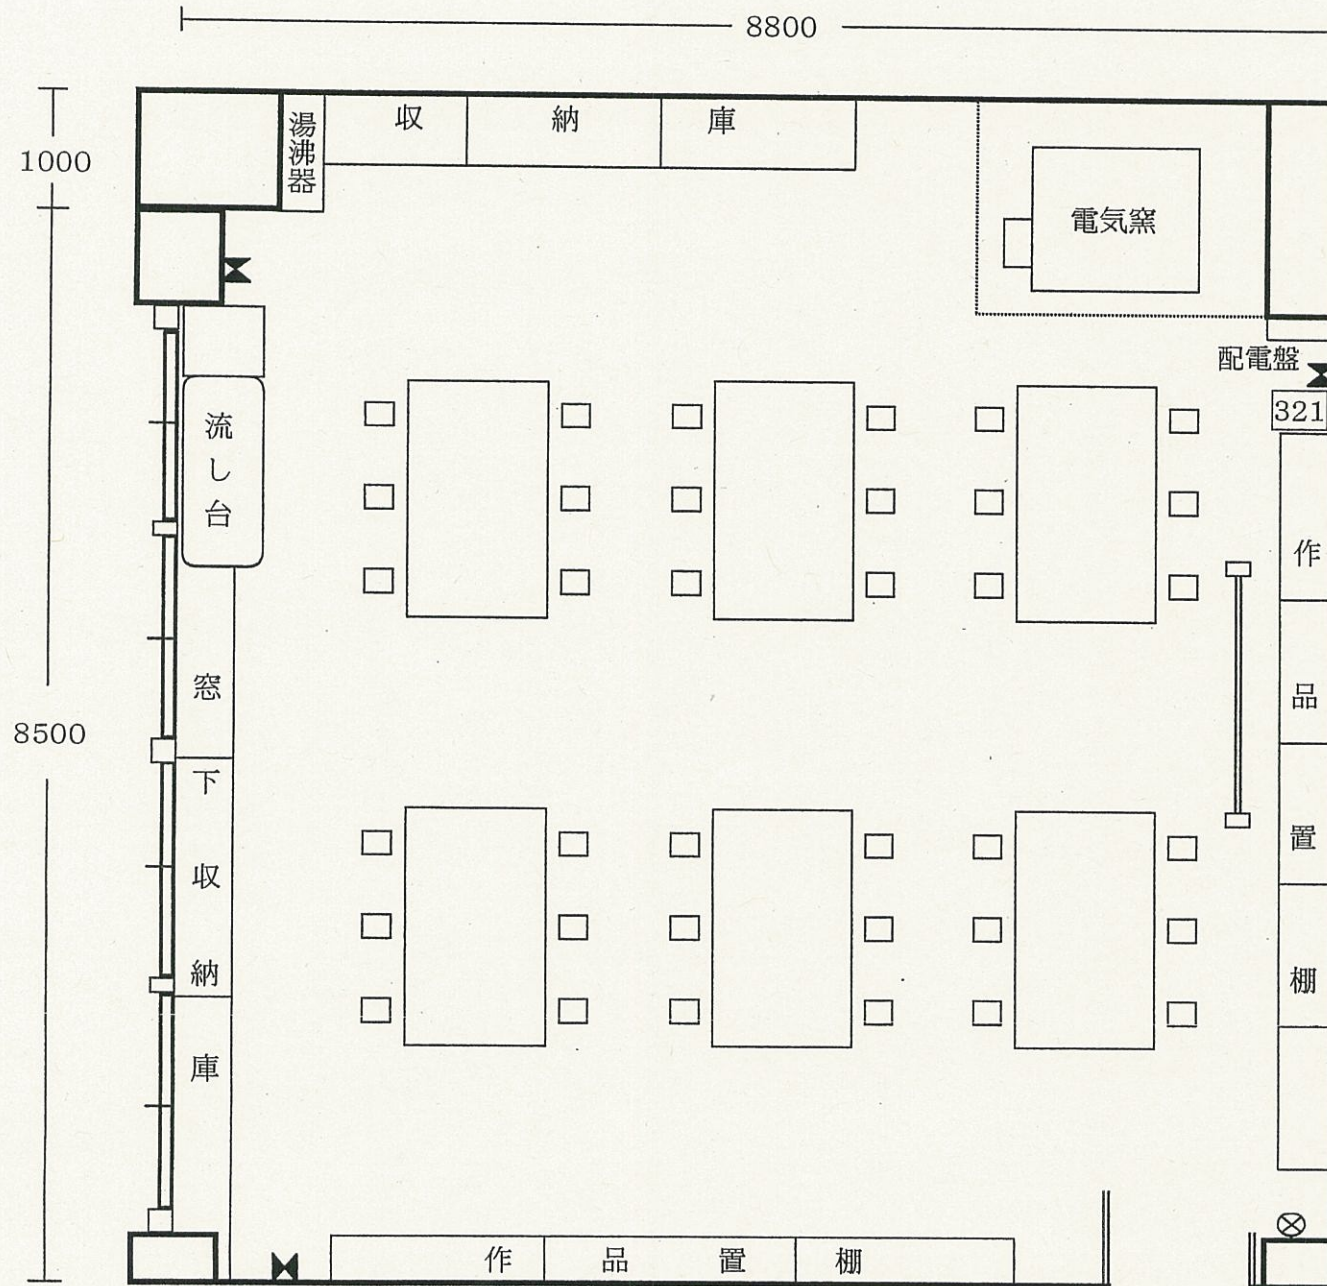

〔3階〕

工芸創作室

定員36名

面積 83.60㎡(25.33坪)

- 工作机 (D900×W1800) 6台
- 椅子 (角30cm) 36台
- 白板 (移動式) 1台
- スクリーン (H1800×W1800)
- 陶芸電気窯 (H820×W1170×D930)