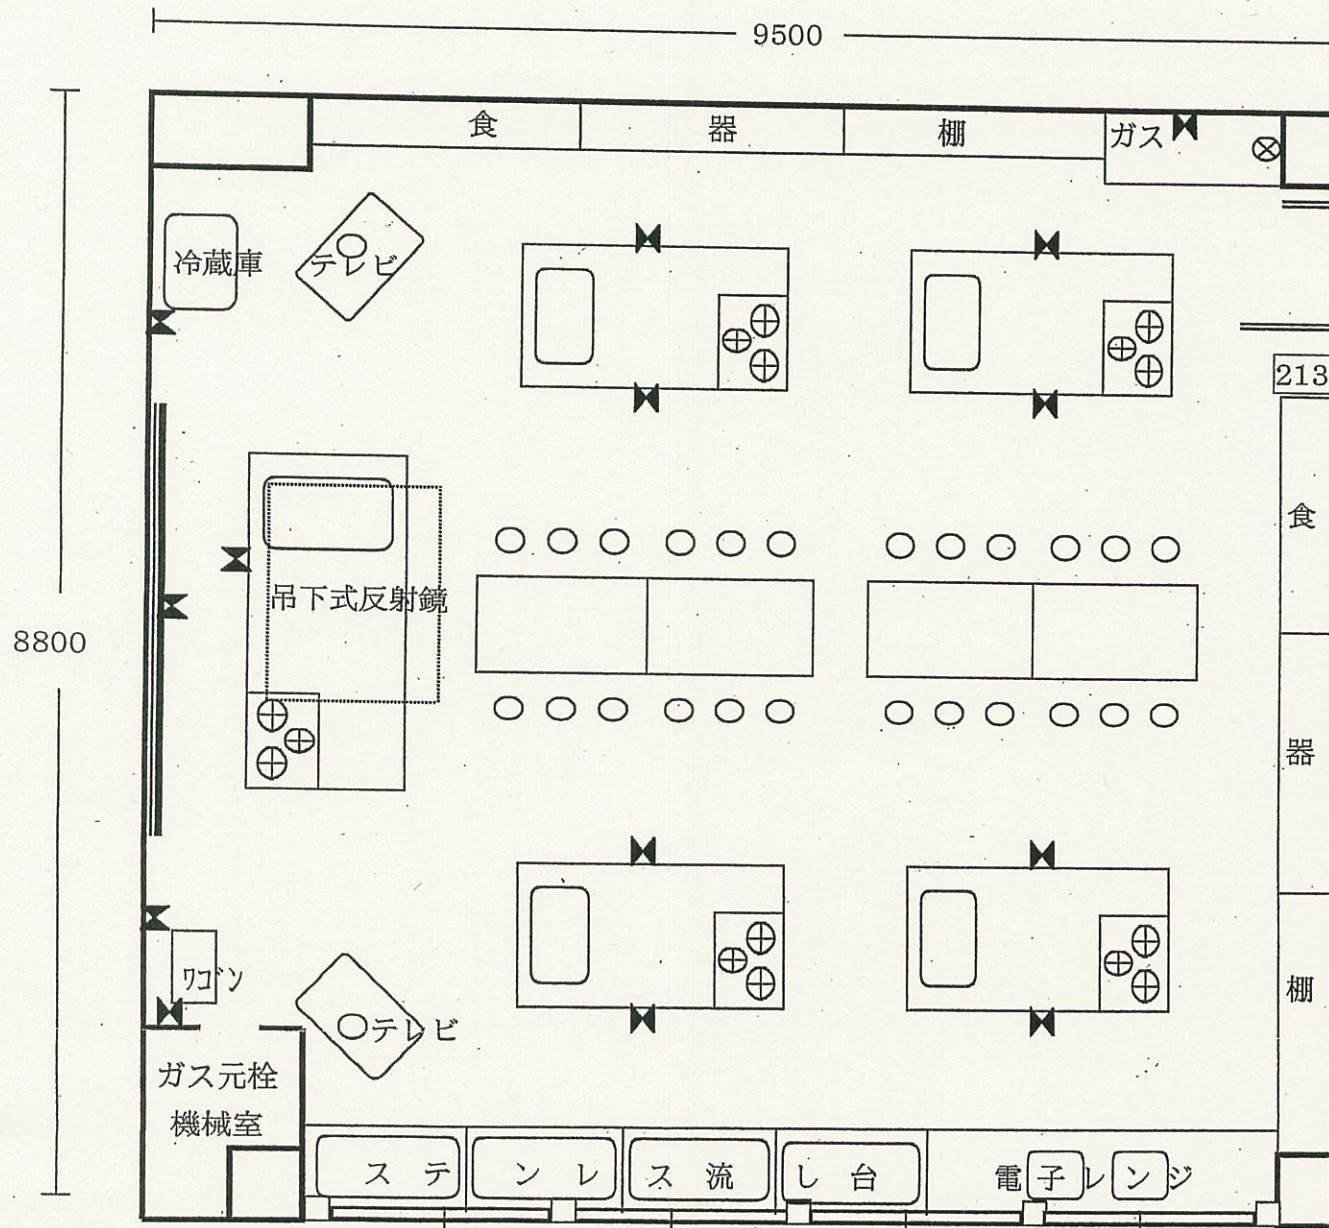

〔2階〕

生活実習室

定員24名

面積 83.6㎡(25.3坪)

- 調理台 (D880×W2400) 1台
- 調理台 (D880×W2100) 4台
- 机 (D750×W1200) 4台
- 椅子 (丸30cm) 29台
- 黒板 (固定) 1台

吊下式反射鏡 (D900×W1800)

- マイク 2本
- ワイヤレス 2本
- テレビ 2台
- ビデオ
- カセットデッキ

- ⊗ スイッチ
- ⚡ コンセント