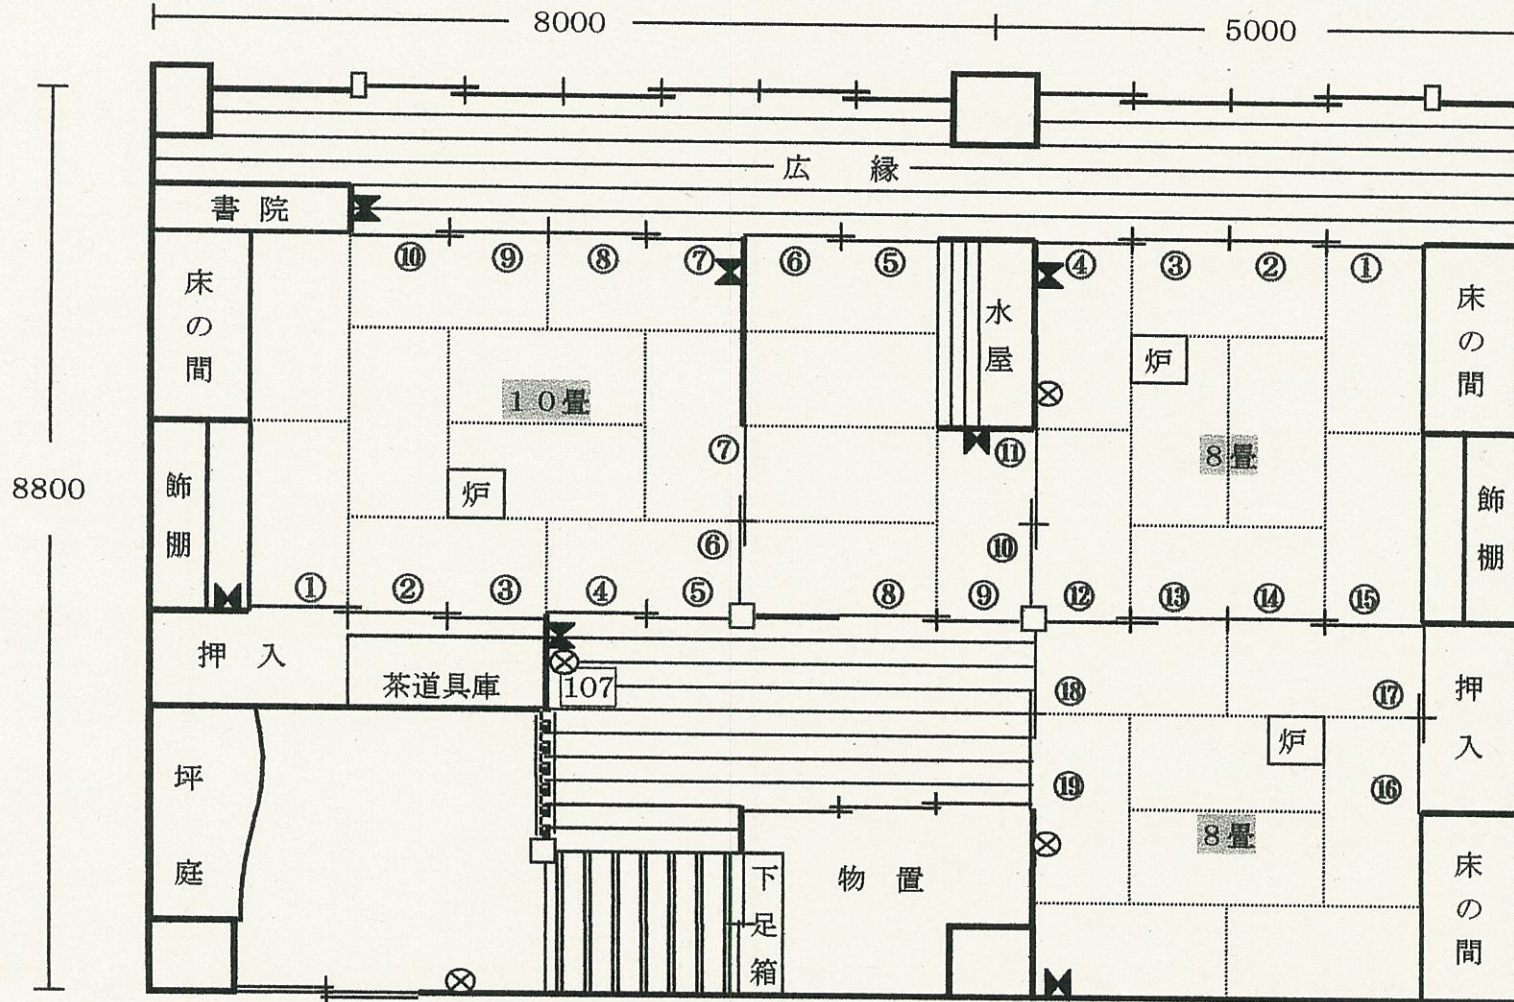

[1 階]

和 室

定員 4 2 名

面積 114. 4m²(34. 6坪)

[障子・ふすまの配置図]

座敷机 (D600×W1500) 21台
 炉 (D300×W300) 3ヶ所

茶道具 1式
 碁盤 8台
 姿見 1台
 座布団 42枚

⊗ スイッチ
 ⚡ コンセント