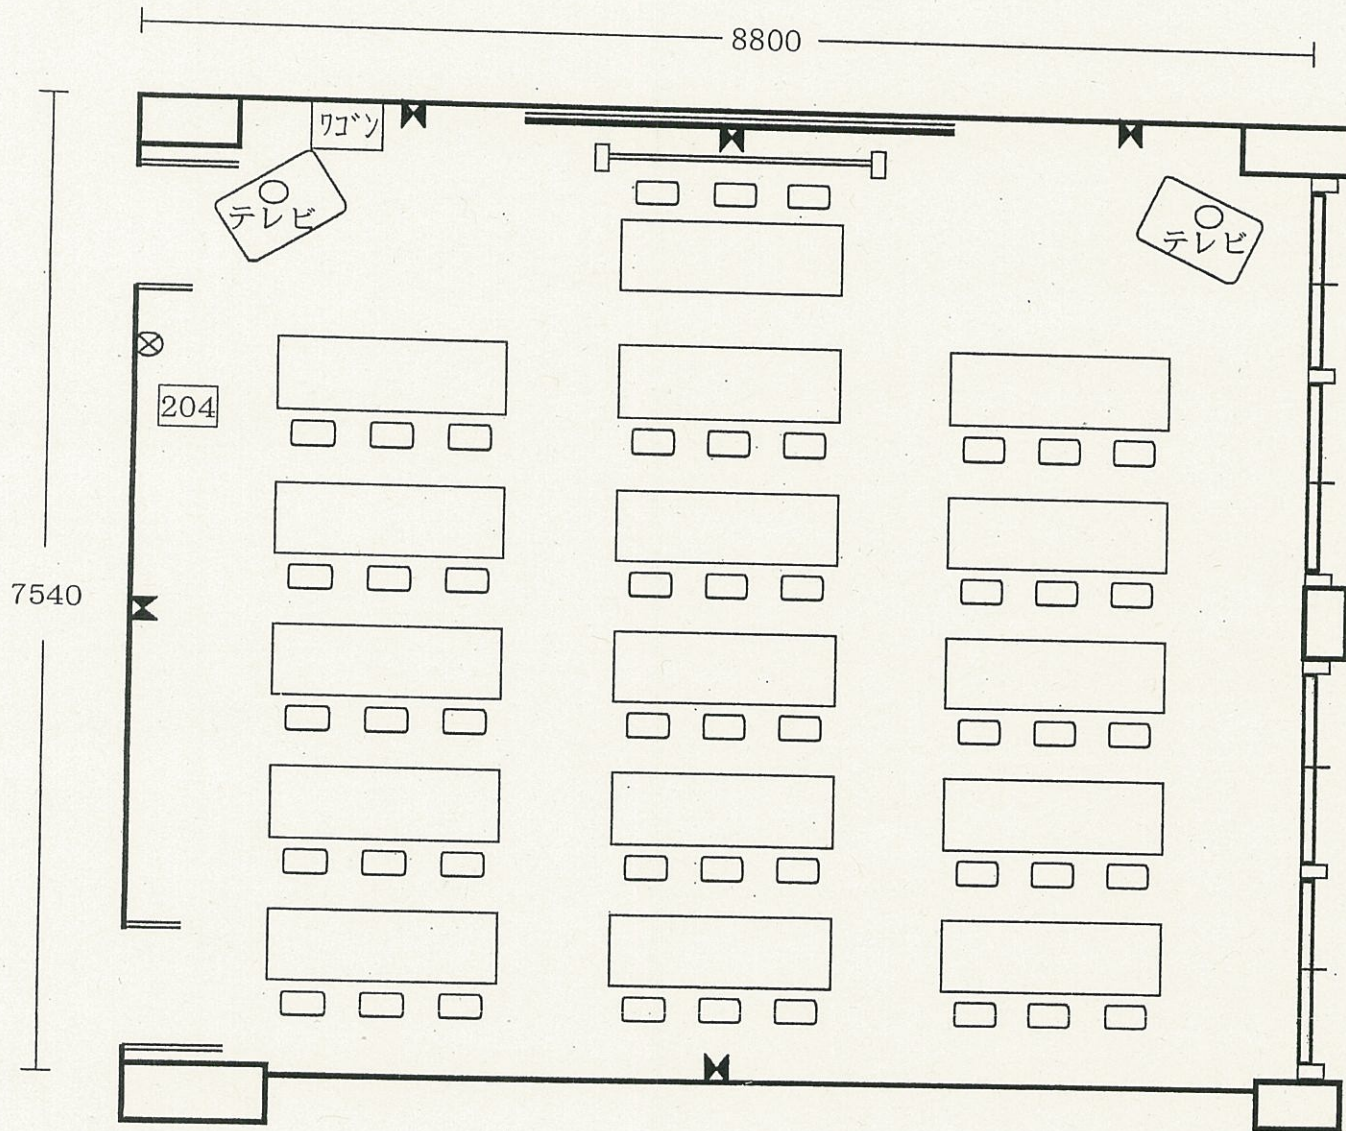

〔2階〕

204号室

定員45名

面積 66.35㎡(20.1坪)

机 (D450×W1800) 16台
椅子 48台
黒板 (固定) 1台
スクリーン (W1800×H1800)

マイク 2本
ワイヤレス 2本
テレビ 2台
ビデオ
カセットデッキ

⊗ スイッチ
⊕ コンセント