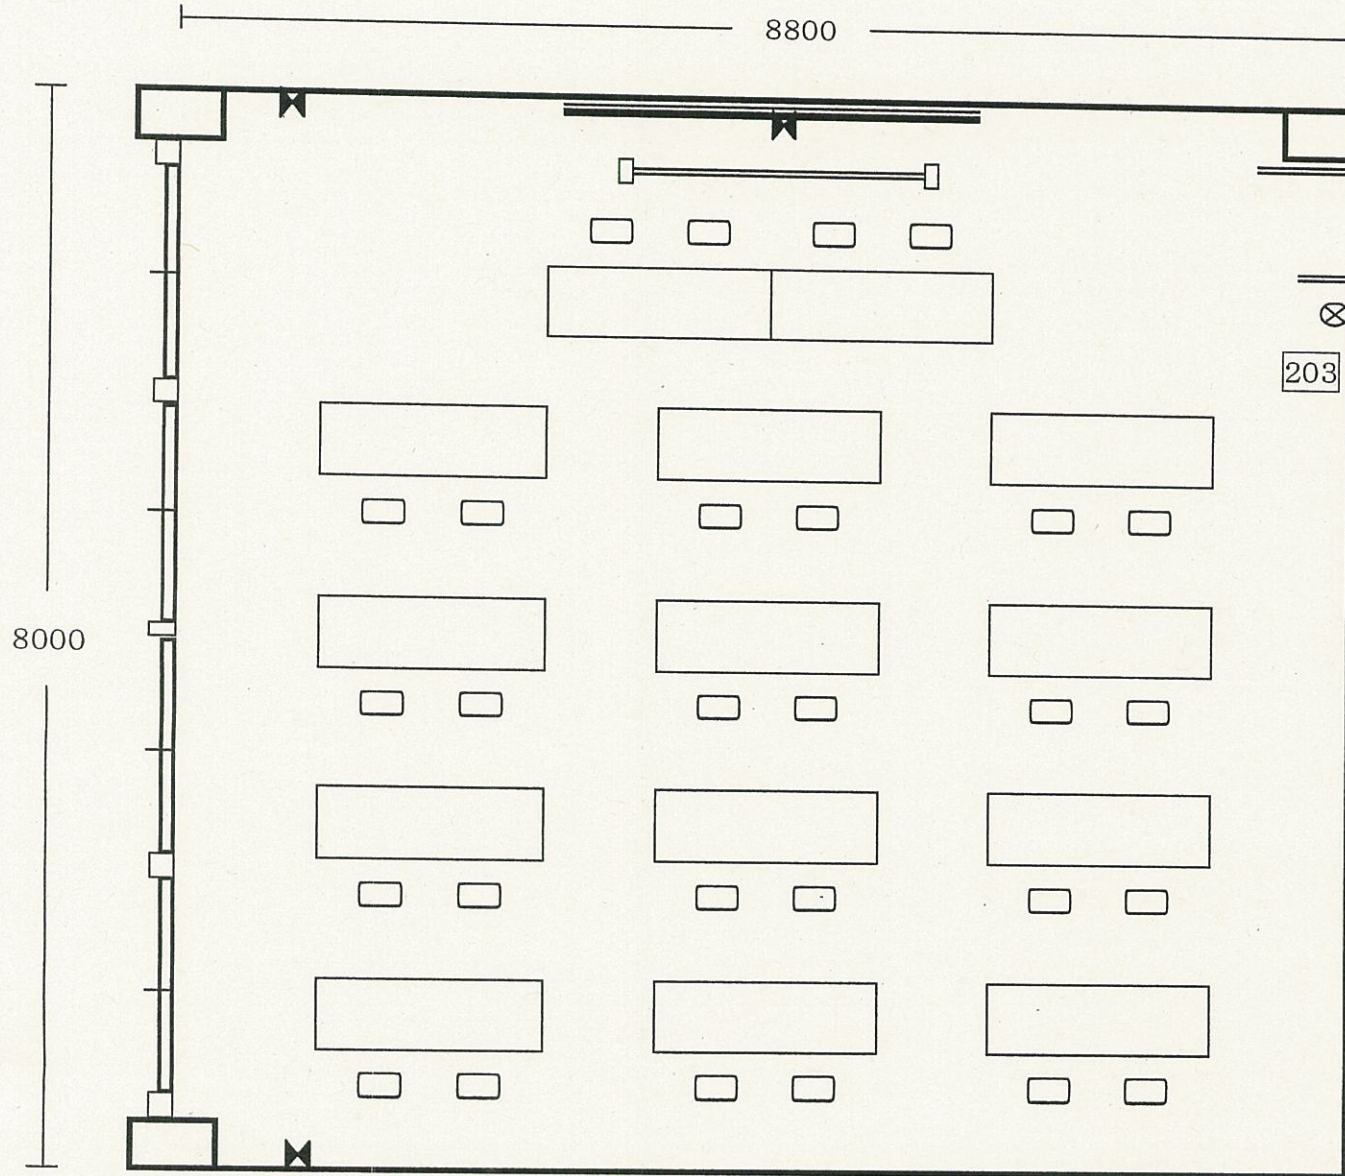

〔2階〕

203号室

定員28名

面積 70.40㎡(21.3坪)

- 机 (D600×W1500) 14台
- 椅子 (肘掛付) 28台
- 黒板 (固定) 1台
- 白板 (移動式) 1台
- スクリーン (W1800×H1800)

- ⊗ スイッチ
- ⚡ コンセント