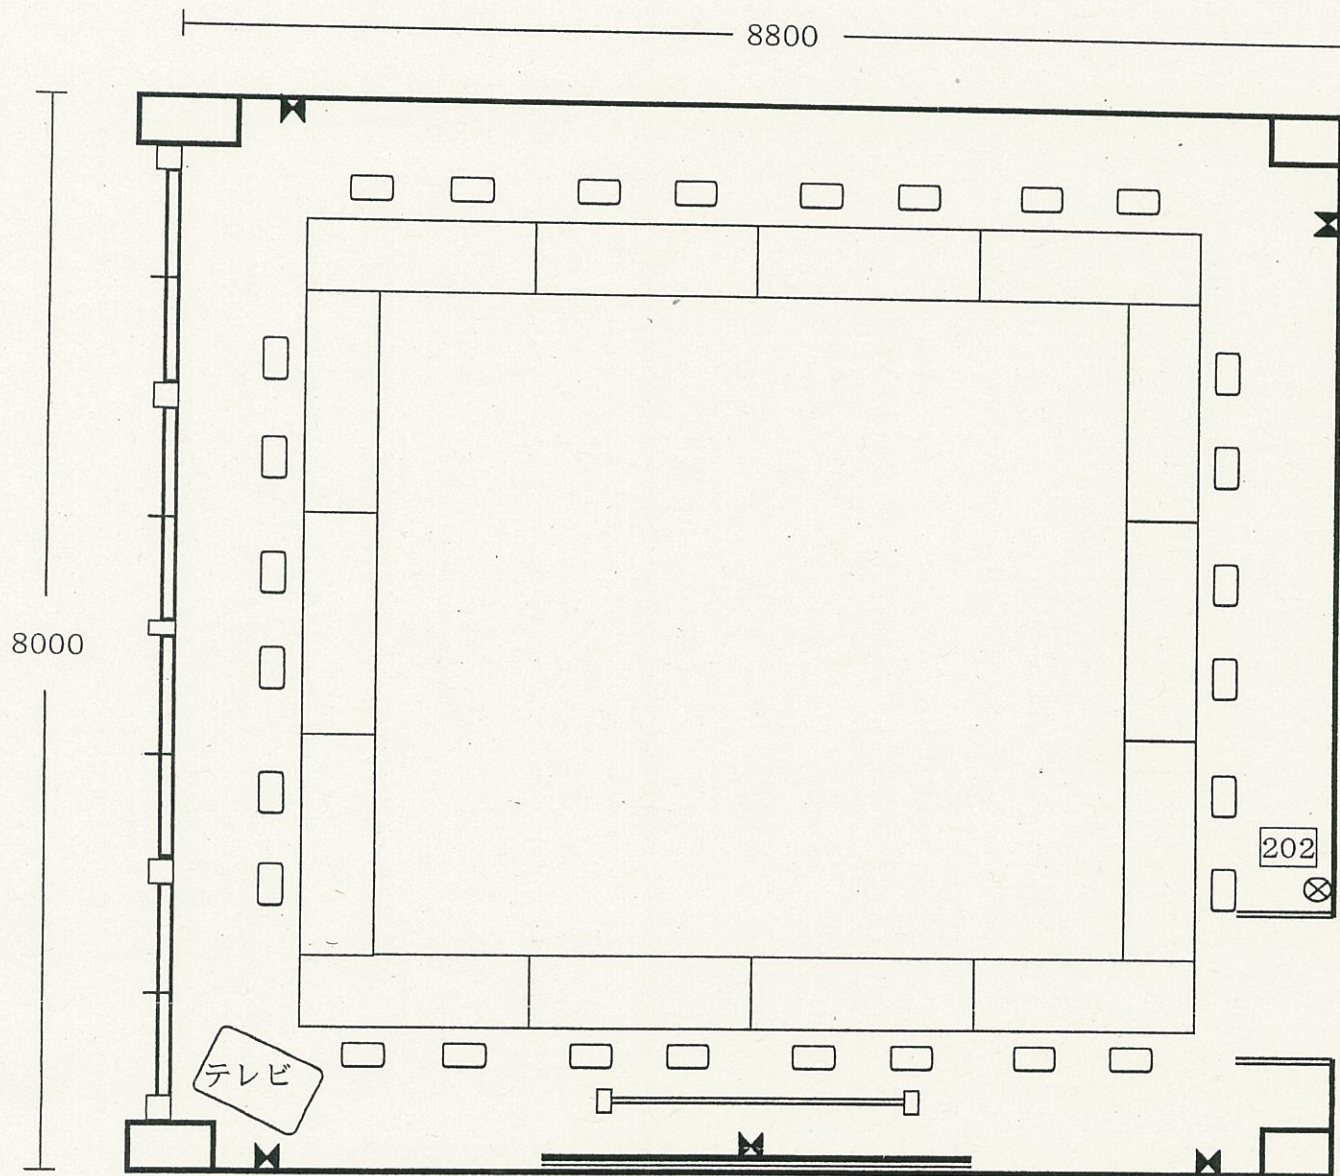

〔2階〕

202号室

定員28名

面積 70.40㎡(21.3坪)

- 机 (D600×W1500) 14台
- 椅子 (肘掛付) 28台
- 黒板 (固定) 1台
- 白板 (移動式) 両面 1台
- スクリーン (W1800×H1800)

テレビ
ビデオ

- ⊗ スイッチ
- ⚡ コンセント