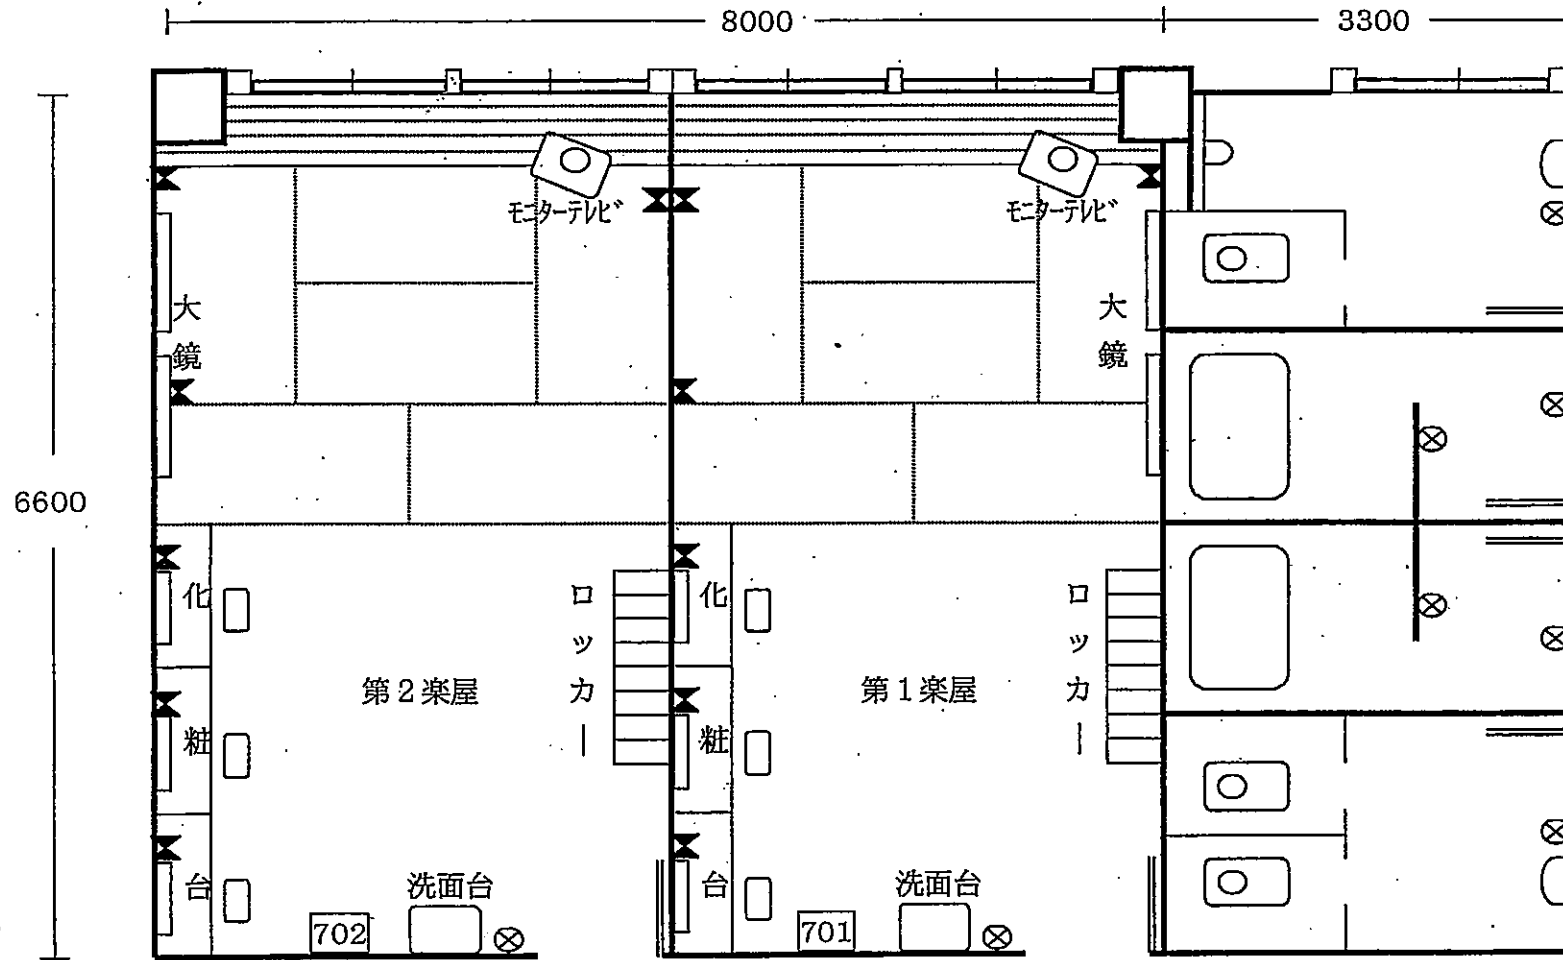

〔地下1階〕

第1楽屋 - 第2楽屋

定員 各6名

面積 各29.92㎡(9.0坪)

⊗ スイッチ  
⚡ コンセント

	第1楽屋	第2楽屋		第1楽屋	第2楽屋
机 (D750×W1500)	1台	1台	モニターテレビ	1台	1台
椅子	3台	3台	ロッカー	8人	8人