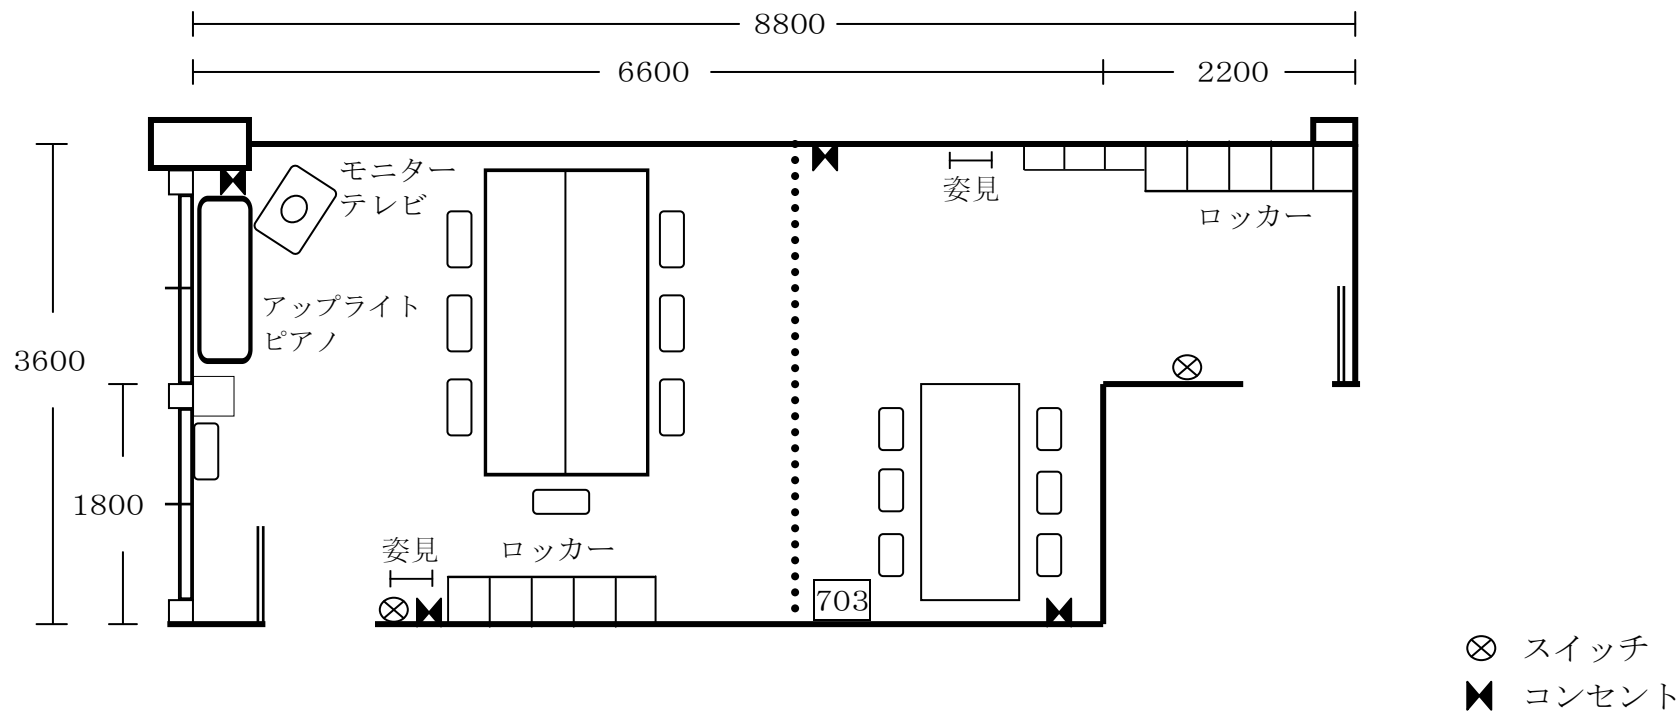

[地下1階]

# 控室

定員10名

面積 27.72m<sup>2</sup>(8.4坪)

机 (D750×W1800)	1台	モニターテレビ	1台
机 (D600×W1800)	2台	ロッカー	10人
机 (D600×W600)	1台	姿見	2台
椅子 (折りたたみ)	12台	アップライトピアノ	1台
椅子 (布張り)	2台		