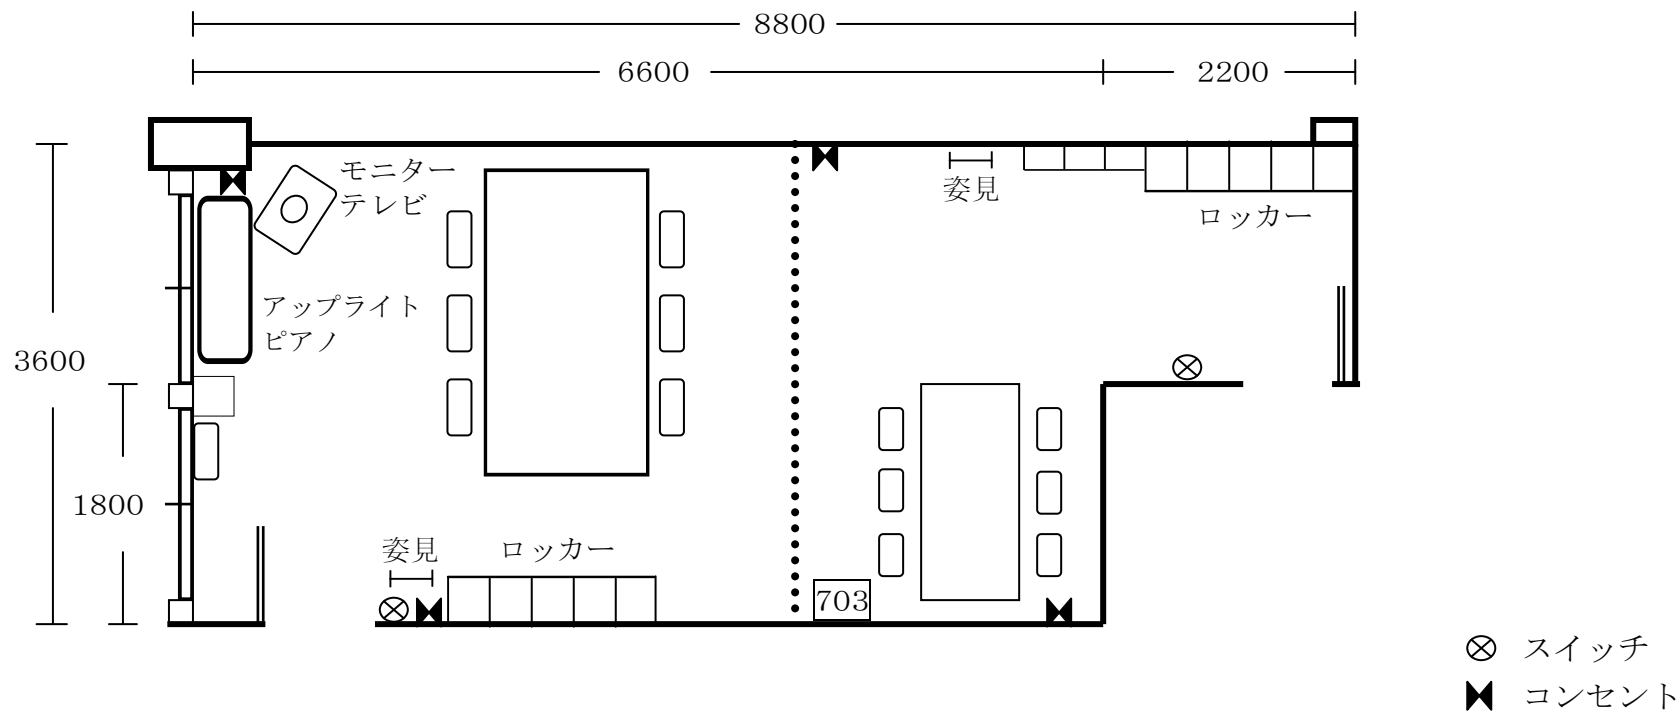

[地下1階]

控室

定員16名

面積 27.72m²(8.4坪)

机 (D750×W1800)	1台	モニターテレビ	1台
机 (D600×W1500)	1台	ロッカー	10人
机 (D600×W600)	1台	姿見	2台
椅子 (折りたたみ)	6台	アップライトピアノ	1台
椅子 (布張り)	2台		