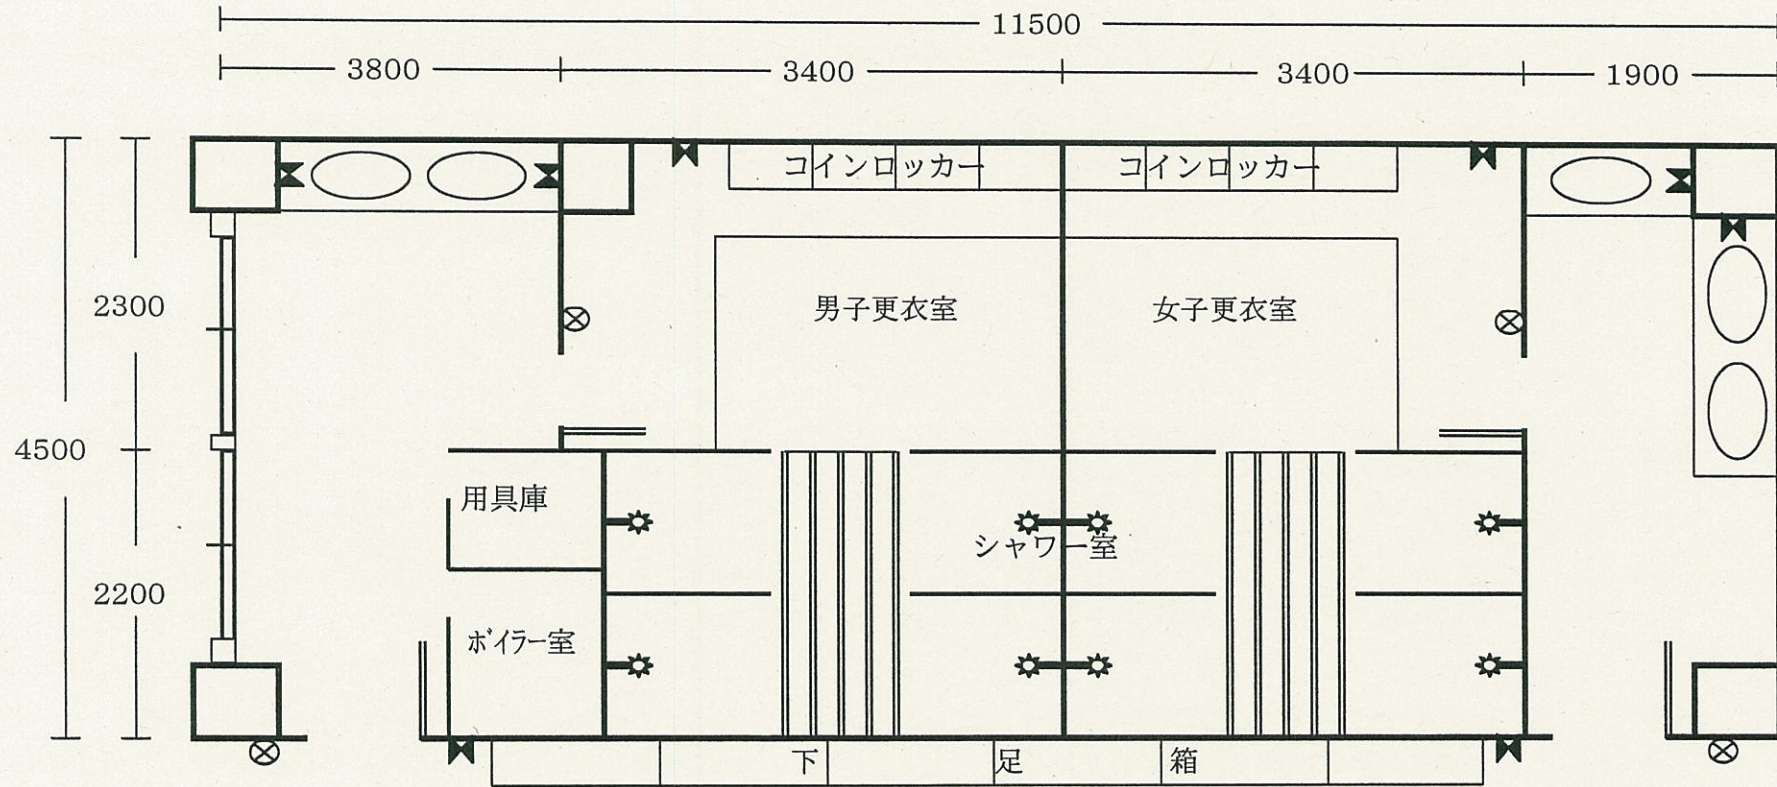

〔2階〕

更衣室・シャワー室

⊗ スイッチ
 ▲ コンセント

更衣ロッカー	男子用	20個	女子用	20個
シャワー	男子用	4	女子用	4
下足箱		168個		